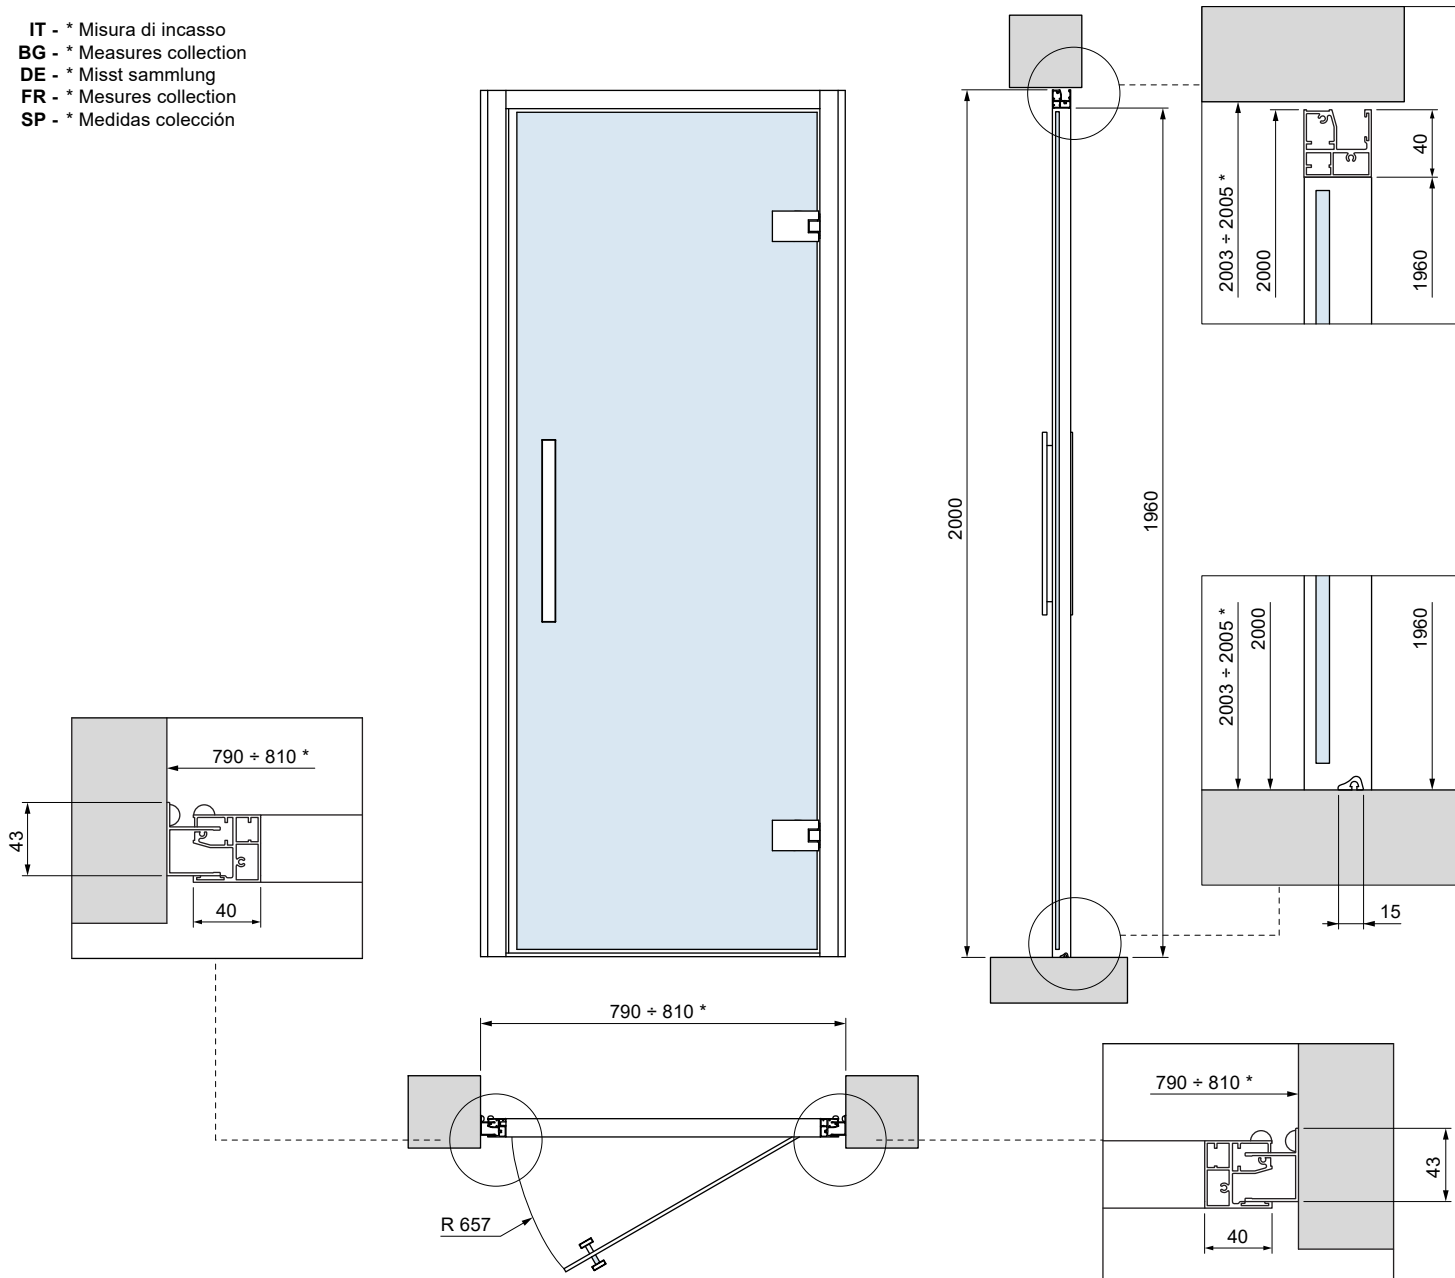

Versione DX

Scheda tecnica porta bagno turco - incasso (C) senza profilo base
Data sheet door turkish bath - recessed (C) without basic profile
Datenblatt tür dampfbad - niche (C) ohne Grundprofil
Porte feuille de données de bain turc - encastré (C) sans profil de base
Puerta de hoja de datos baño turco - empotrada (C) sin perfil básico

- IT** - I valori di ingombro sono espressi in mm.
Le dimensioni reali possono variare di ± 3 mm.
BG - The overall dimension values are expressed in mm.
The actual dimensions may by ± 3 mm.
DE - Die ausmaße sind in mm ausgedrückt.
Die tatsächlichen maße können um ± 3 mm abweichen.
FR - Les valeurs d'encombrement sont exprimées en mm.
Les dimensions réelles peuvent varier de ± 3 mm.
SP - Las dimensiones totales se expresan en mm.
Las verdaderas dimensiones pueden variar ± 3 mm.

- IT** - * Misura di incasso
BG - * Measures collection
DE - * Misst sammlung
FR - * Mesures collection
SP - * Medidas colección

- IT** - Prodotto da installare a pareti finite.
BG - Product to be installed in finished walls.
DE - Produkt in fertige Wände eingebaut werden.
FR - Produit à être installé dans les murs finis.
SP - Producto a ser instalado en paredes acabadas.